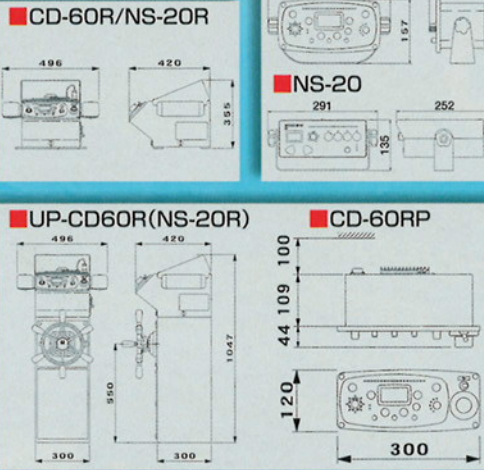

概略寸法図

オプション

- レピーターコンパス EC-50/EC-32
- 電子ヘルム ES-30/33
- 舵角指示計 KI-50 KI-80
- 舵角指示計 KI-30D
- 遠隔コースセッター RS-40 RCS-42
- エンジンリモコン併設時
●遠隔管制器 REX-21
- 遠隔管制器 RE-60/62

標準構成

※但し、コントロールユニットは表紙に掲載。

システム一覧表

| 構成 | システム型式 | 標準 | | | | | オプション | | | | | | | | |
|----------|----------|------------|--------|---------------|-----------------|---------------|--------|-------|-------|------------------|-----------------|--------|--------|-------|------------------|
| | | コントロールユニット | 磁気センサー | 遠隔管制器 | 追従発信器 | 電磁弁ユニット | 磁気コンパス | 電子ヘルム | 遠隔管制器 | レピーターコンパス | 遠隔管制器 (コースセッター) | 舵角指示計 | | | |
| | | SC-50 | RC-42 | FB-40 (FB-70) | SV-22 (SV-100A) | SLタイプ T-SLタイプ | ES-33 | RC-42 | EC-50 | EC-32 (中継ボックス併用) | RS-40 | RCS-42 | KI-30D | KI-50 | KI-80 (中継ボックス併用) |
| CD-50 | CD-50 | ● | ● | ● | ● | ※ | ○ | ○ | ○ | ○ | ○ | ○ | ○ | ○ | ○ |
| CD-60R | CD-60R | ● | ● | ● | ● | ● | ○ | ○ | ○ | ○ | ○ | ○ | ○ | ○ | ○ |
| CD-60RP | CD-60RP | ● | ● | ● | ● | ※ | ○ | ○ | ○ | ○ | ○ | ○ | ○ | ○ | ○ |
| UP-CD60R | UP-CD60R | ● | ● | ● | ● | ● | ○ | ○ | ○ | ○ | ○ | ○ | ○ | ○ | ○ |

●標準 ○増設可 ※オプション

| 構成 | システム型式 | 標準 | | | | | オプション | | | | | | | | | | | | |
|--------|--------|------------|--------|-------|---------------|-----------------|---------------|----------|-------|-----------|-----------------|-------|-------|-------|-------|--------|--------|-------|------------------|
| | | コントロールユニット | 磁気センサー | 遠隔管制器 | 追従発信器 | 電磁弁ユニット | 磁気コンパス | 中継ボックス併用 | | | 遠隔管制器 (コースセッター) | 舵角指示計 | | | | | | | |
| | | SC-10 | RC-40 | RC-41 | FB-40 (FB-70) | SV-22 (SV-100A) | SLタイプ T-SLタイプ | 電子ヘルム | 遠隔管制器 | レピーターコンパス | ES-30 ES-33 | RC-40 | RC-41 | EC-10 | RS-40 | RCS-40 | KI-30D | KI-50 | KI-80 (中継ボックス併用) |
| NS-20 | NS-20 | ● | ● | ● | ● | ● | ※ | ○ | ○ | ○ | ○ | ○ | ○ | ○ | ○ | ○ | ○ | ○ | ○ |
| NS-20R | NS-20R | ● | ● | ● | ● | ● | ● | ○ | ○ | ○ | ○ | ○ | ○ | ○ | ○ | ○ | ○ | ○ | ○ |
| CD-01i | CD-01i | ● | ● | ● | ● | ● | ※ | ○ | ○ | ○ | ○ | ○ | ○ | ○ | ○ | ○ | ○ | ○ | ○ |