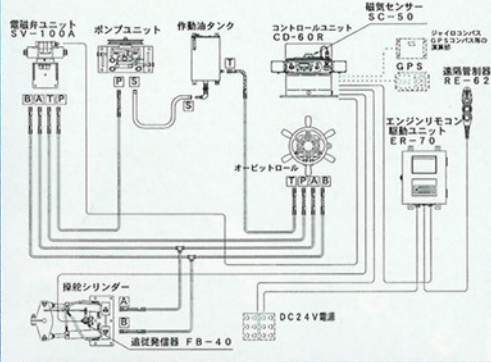

■UPS-□□XT+オートパイロットシステムCD-60R +エンジンリモコンシステムUSER-70