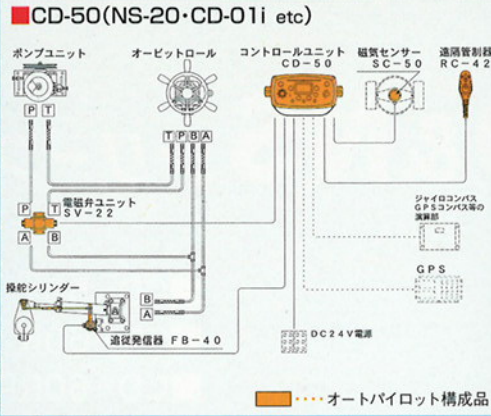

CD-50

UP-CD60R

CD-60R

ユニカス工業株式会社

CD&NSシリーズ

システム図

■UPS-□□XT+オートパイロットシステムCD-60R +エンジンリモコンシステムUSER-70

コントロールユニット外觀

概略寸法図

オプション

- レピーターコンパス EC-50/EC-32
- 電子ヘルム ES-30/33
- 舵角指示計 KI-50 KI-80
- 舵角指示計 KI-30D
- 遠隔コースセッター RS-40 RCS-42
- エンジンリモコン併設時
●遠隔管制器 REX-21
- 遠隔管制器 RE-60/62

標準構成

※但し、コントロールユニットは表紙に掲載。

システム一覧表

| 構成 | システム型式 | 標準 | | | | | オプション | | | | | | | | |
|----------|----------|------------|--------|---------------|-----------------|---------------|--------|-------|-------|------------------|-----------------|--------|--------|-------|------------------|
| | | コントロールユニット | 磁気センサー | 遠隔管制器 | 追従発信器 | 電磁弁ユニット | 磁気コンパス | 電子ヘルム | 遠隔管制器 | レピーターコンパス | 遠隔管制器 (コースセッター) | 舵角指示計 | | | |
| | | SC-50 | RC-42 | FB-40 (FB-70) | SV-22 (SV-100A) | SLタイプ T-SLタイプ | ES-33 | RC-42 | EC-50 | EC-32 (中継ボックス併用) | RS-40 | RCS-42 | KI-30D | KI-50 | KI-80 (中継ボックス併用) |
| CD-50 | CD-50 | ● | ● | ● | ● | ※ | ○ | ○ | ○ | ○ | ○ | ○ | ○ | ○ | ○ |
| CD-60R | CD-60R | ● | ● | ● | ● | ● | ○ | ○ | ○ | ○ | ○ | ○ | ○ | ○ | ○ |
| CD-60RP | CD-60RP | ● | ● | ● | ● | ※ | ○ | ○ | ○ | ○ | ○ | ○ | ○ | ○ | ○ |
| UP-CD60R | UP-CD60R | ● | ● | ● | ● | ● | ○ | ○ | ○ | ○ | ○ | ○ | ○ | ○ | ○ |